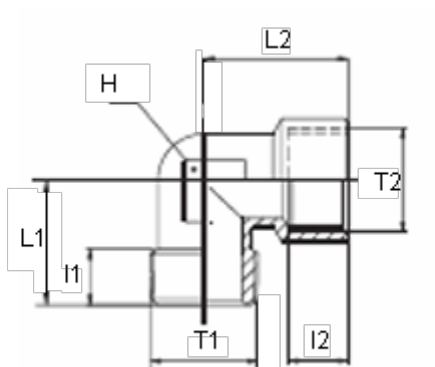

Varenummer: 5891205TRM5
Beskrivelse: Vinkel, nippelmuffe 1205TR
M5 - M5

Mål

H = 8
L1 = 11.5
I1 = 5.0
L2 = 11.0
I2 = 5.5
T1 = M5
T2 = M5